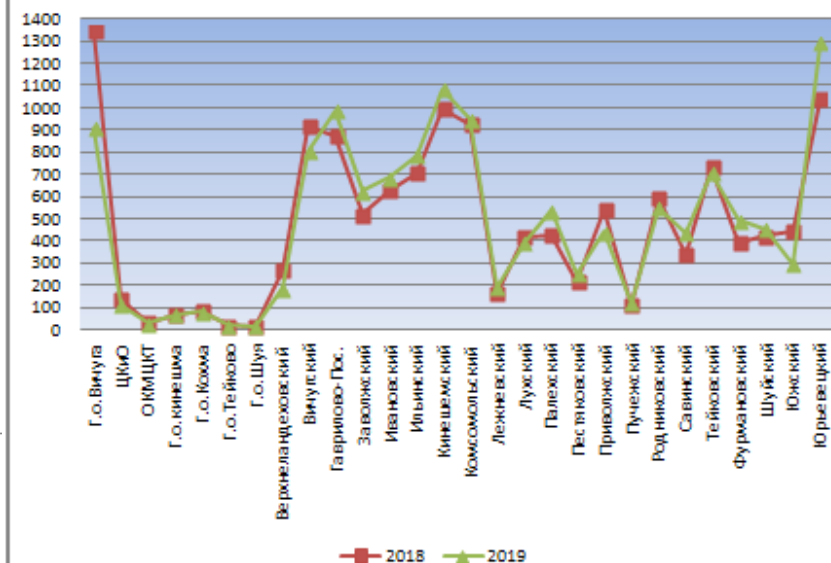

Культурно-массовые мероприятия

Мероприятия для детей до 14 лет

Мероприятия для молодежи от 15 до 24 лет

Культурно-досуговые мероприятия

Мероприятия с участием инвалидов ОВЗ

Количество человек, посетивших культурно-массовые мероприятия