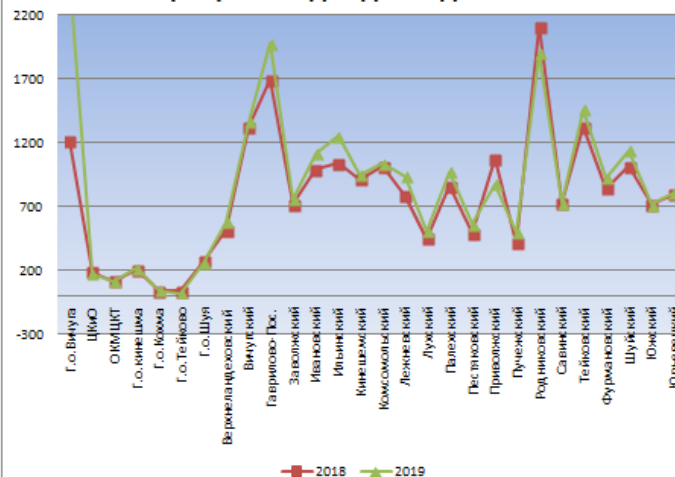

Культурно-массовые мероприятия

Мероприятия для детей до 14 лет

Мероприятия для молодежи от 15 до 24 лет

Культурно-досуговые мероприятия

Мероприятия с участием инвалидов ОВЗ

Количество человек, посетивших культурно-массовые мероприятия