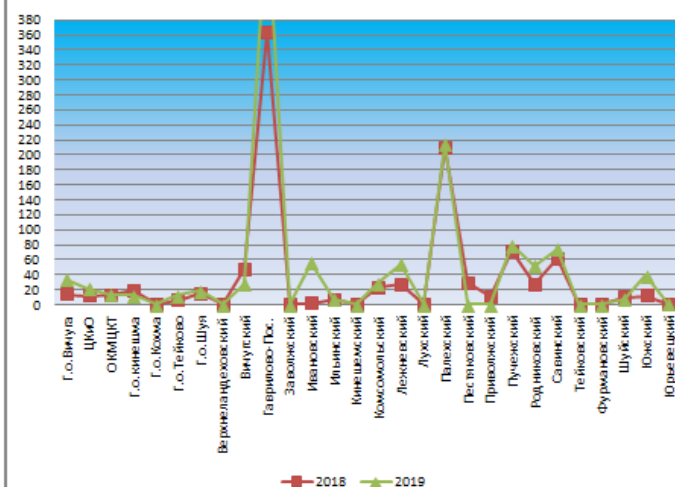

Культурно-массовые мероприятия

Мероприятия для детей до 14 лет

Мероприятия для молодежи от 15 до 24 лет

Культурно-досуговые мероприятия

Мероприятия с участием инвалидов ОВЗ

Количество человек, посетивших культурно-массовые мероприятия

Участники культурно-массовых мероприятий для детей до 14 лет

Участники культурно-досуговых мероприятий

Мероприятия, доступные для восприятия инвалидами и лицами с ОВЗ

Участники культурно-массовых мероприятий для молодежи от 15 до 24 лет