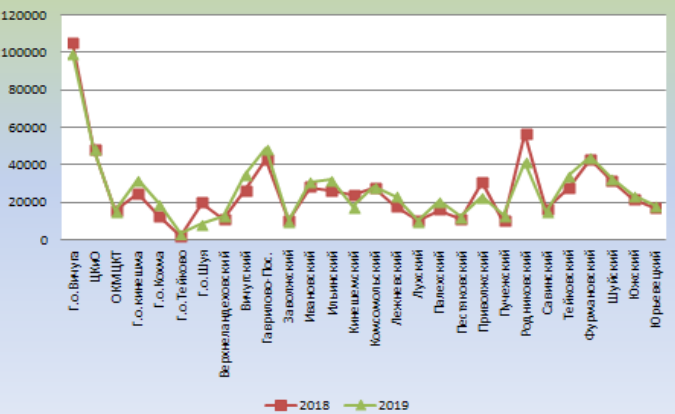

Культурно-массовые мероприятия

Мероприятия для детей до 14 лет

Мероприятия для молодежи от 15 до 24 лет

Культурно-досуговые мероприятия

Мероприятия с участием инвалидов ОВЗ

Количество человек, посетивших культурно-массовые мероприятия

Участники культурно-массовых мероприятий для детей до 14 лет

Участники культурно-досуговых мероприятий

Мероприятия, доступные для восприятия инвалидами и лицами с ОВЗ

Участники культурно-массовых мероприятий для молодежи от 15 до 24 лет