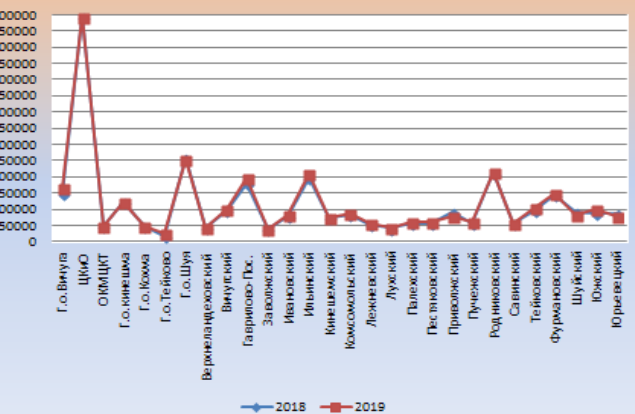

Культурно-массовые мероприятия

Мероприятия для детей до 14 лет

Мероприятия для молодежи от 15 до 24 лет

Культурно-досуговые мероприятия

Мероприятия с участием инвалидов ОВЗ

Количество человек, посетивших культурно-массовые мероприятия

Участники культурно-массовых мероприятий для детей до 14 лет

Участники культурно-досуговых мероприятий

Мероприятия, доступные для восприятия инвалидами и лицами с ОВЗ

Участники культурно-массовых мероприятий для молодежи от 15 до 24 лет