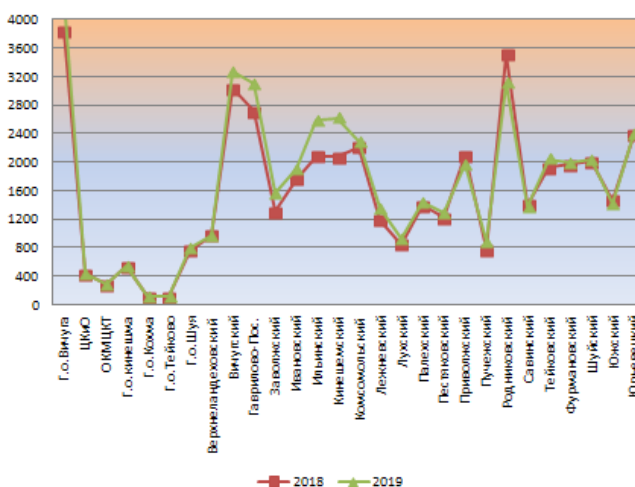

Культурно-массовые мероприятия

Мероприятия для детей до 14 лет

Мероприятия для молодежи от 15 до 24 лет

Культурно-досуговые мероприятия

Мероприятия с участием инвалидов ОВЗ

Количество человек, посетивших культурно-массовые мероприятия

Участники культурно-массовых мероприятий для детей до 14 лет

Участники культурно-досуговых мероприятий

Мероприятия, доступные для восприятия инвалидами и лицами с ОВЗ

Участники культурно-массовых мероприятий для молодежи от 15 до 24 лет