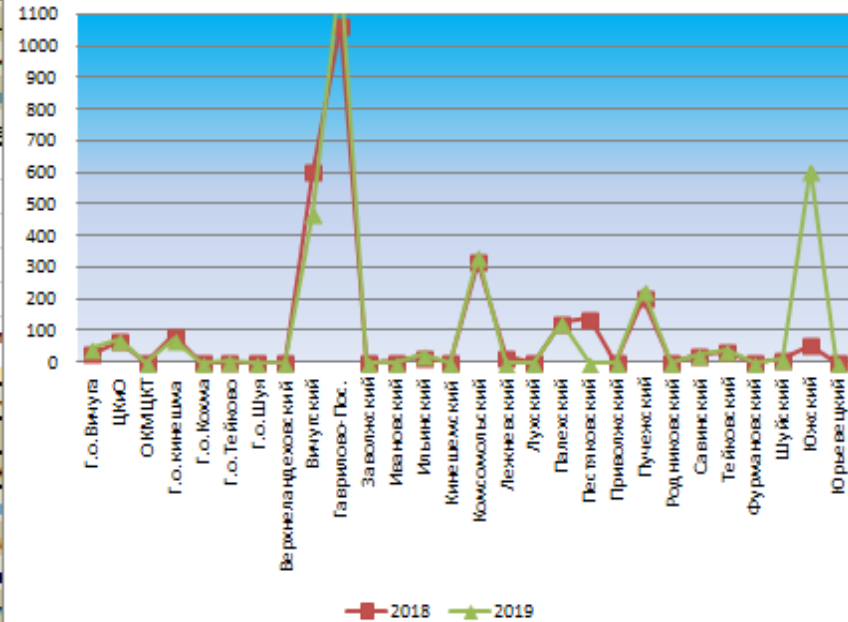

Культурно-массовые мероприятия

Мероприятия для детей до 14 лет

Мероприятия для молодежи от 15 до 24 лет

Культурно-досуговые мероприятия

Мероприятия с участием инвалидов ОВЗ

Количество человек, посетивших культурно-массовые мероприятия

Участники культурно-массовых мероприятий для детей до 14 лет

Участники культурно-досуговых мероприятий

Мероприятия, доступные для восприятия инвалидами и лицами с ОВЗ

Участники культурно-массовых мероприятий для молодежи от 15 до 24 лет