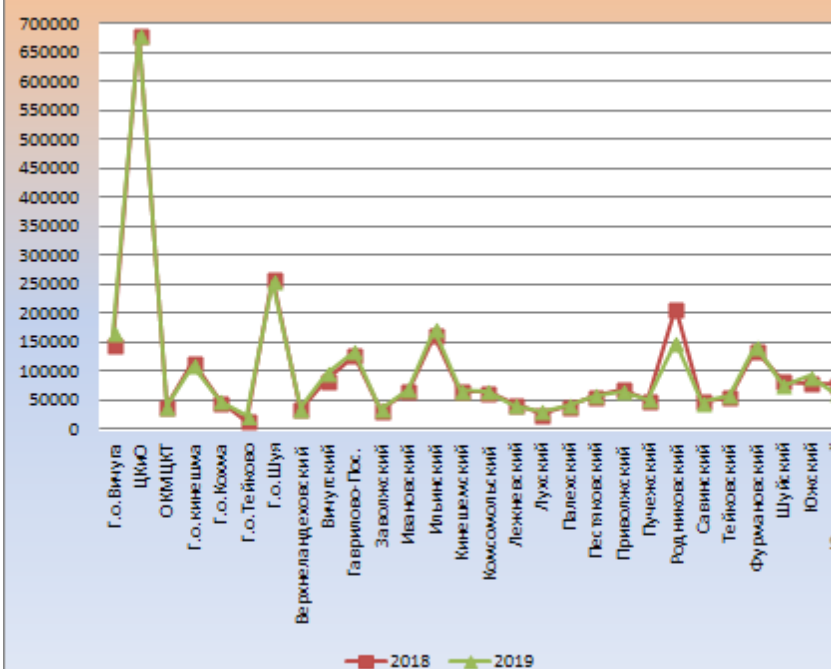

Культурно-массовые мероприятия

Мероприятия для детей до 14 лет

Мероприятия для молодежи от 15 до 24 лет

Культурно-досуговые мероприятия

Мероприятия с участием инвалидов ОВЗ

Количество человек, посетивших культурно-массовые мероприятия

Участники культурно-массовых мероприятий для детей до 14 лет

Участники культурно-досуговых мероприятий

Мероприятия, доступные для восприятия инвалидами и лицами с ОВЗ

Участники культурно-массовых мероприятий для молодежи от 15 до 24 лет