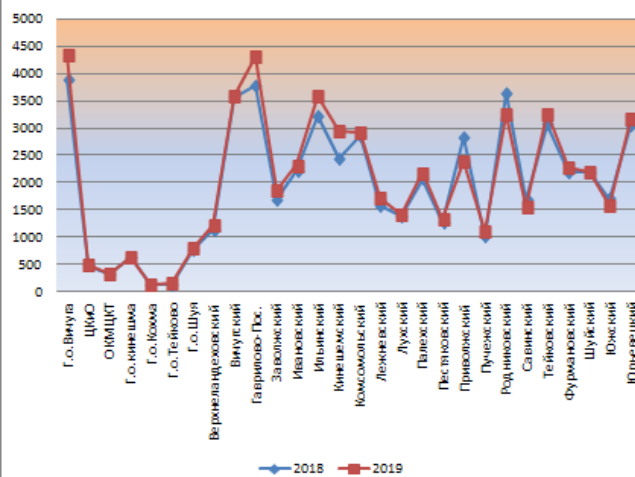

Культурно-массовые мероприятия

Мероприятия для детей до 14 лет

Мероприятия для молодежи от 15 до 24 лет

Культурно-досуговые мероприятия

Мероприятия с участием инвалидов ОВЗ

Количество человек, посетивших культурно-массовые мероприятия